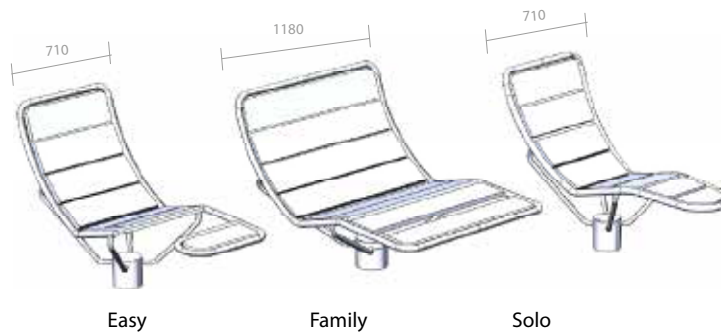

## GH • F O R M

&

Designer

Thomas E. Alken MDd

Format design

Pocket Park serien er fremstillet af 100% genanvendt træ fra renovering af Københavnerbænke.

Det er træets dimensioner der har dannet udgangspunkt for designet af Pocket Park serien.

De kan leveres med rå slebet træ eller pudset og malet i ønsket farve.

Serien er skabt med henblik på at opdele døgnet i tre facer, formiddag hvor ældre og barsel forældre bruger byen, eftermiddag hvor byens borgere kommer hjem og aften hvor byens unge hænger ud.

Pocket Park stol produceres i 3 udgaver.

- Pocket park Solo
- Pocket Park Easy
- Pocket park Family

Stolene kan vælges hvor de kan drejes og orienteres efter behov.